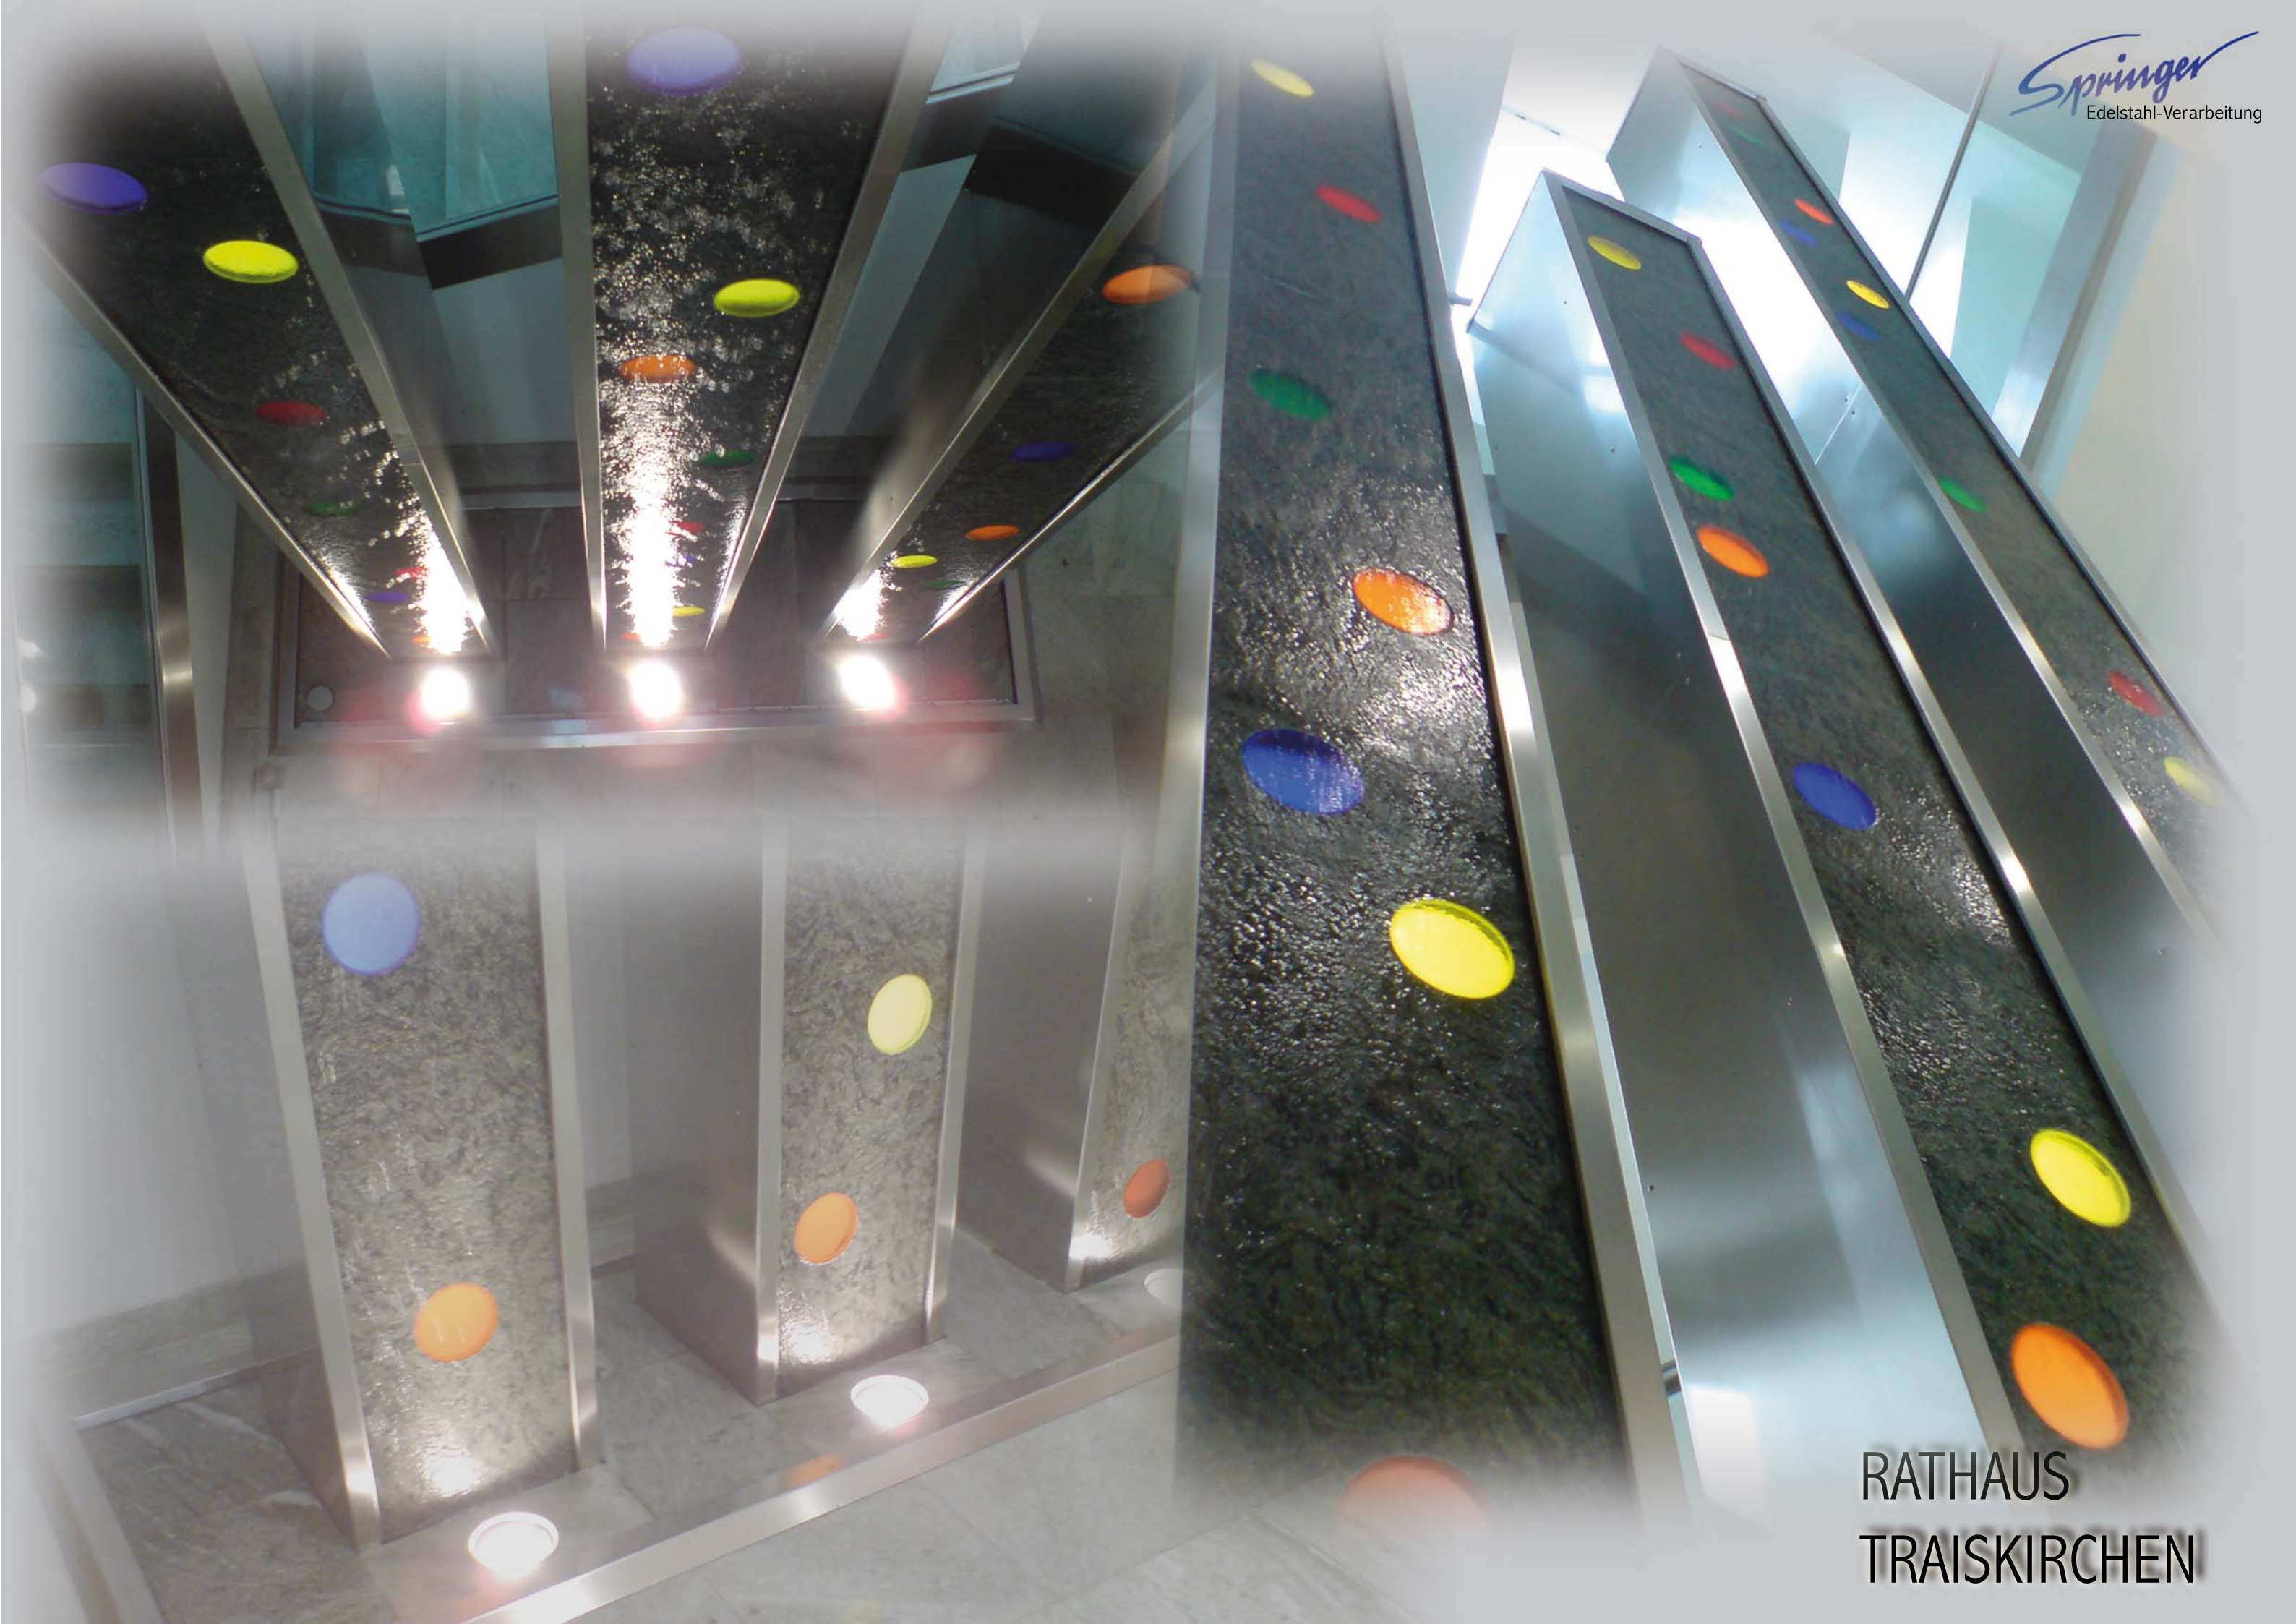

RATHAUS
TRAIKIRCHEN